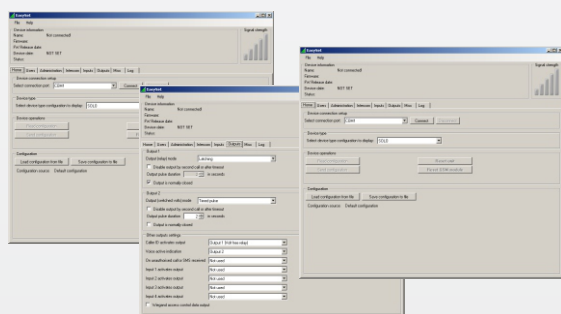

EASYSET-Logiciel de programmation PC, Android or IOS

Android app:

IOS app: